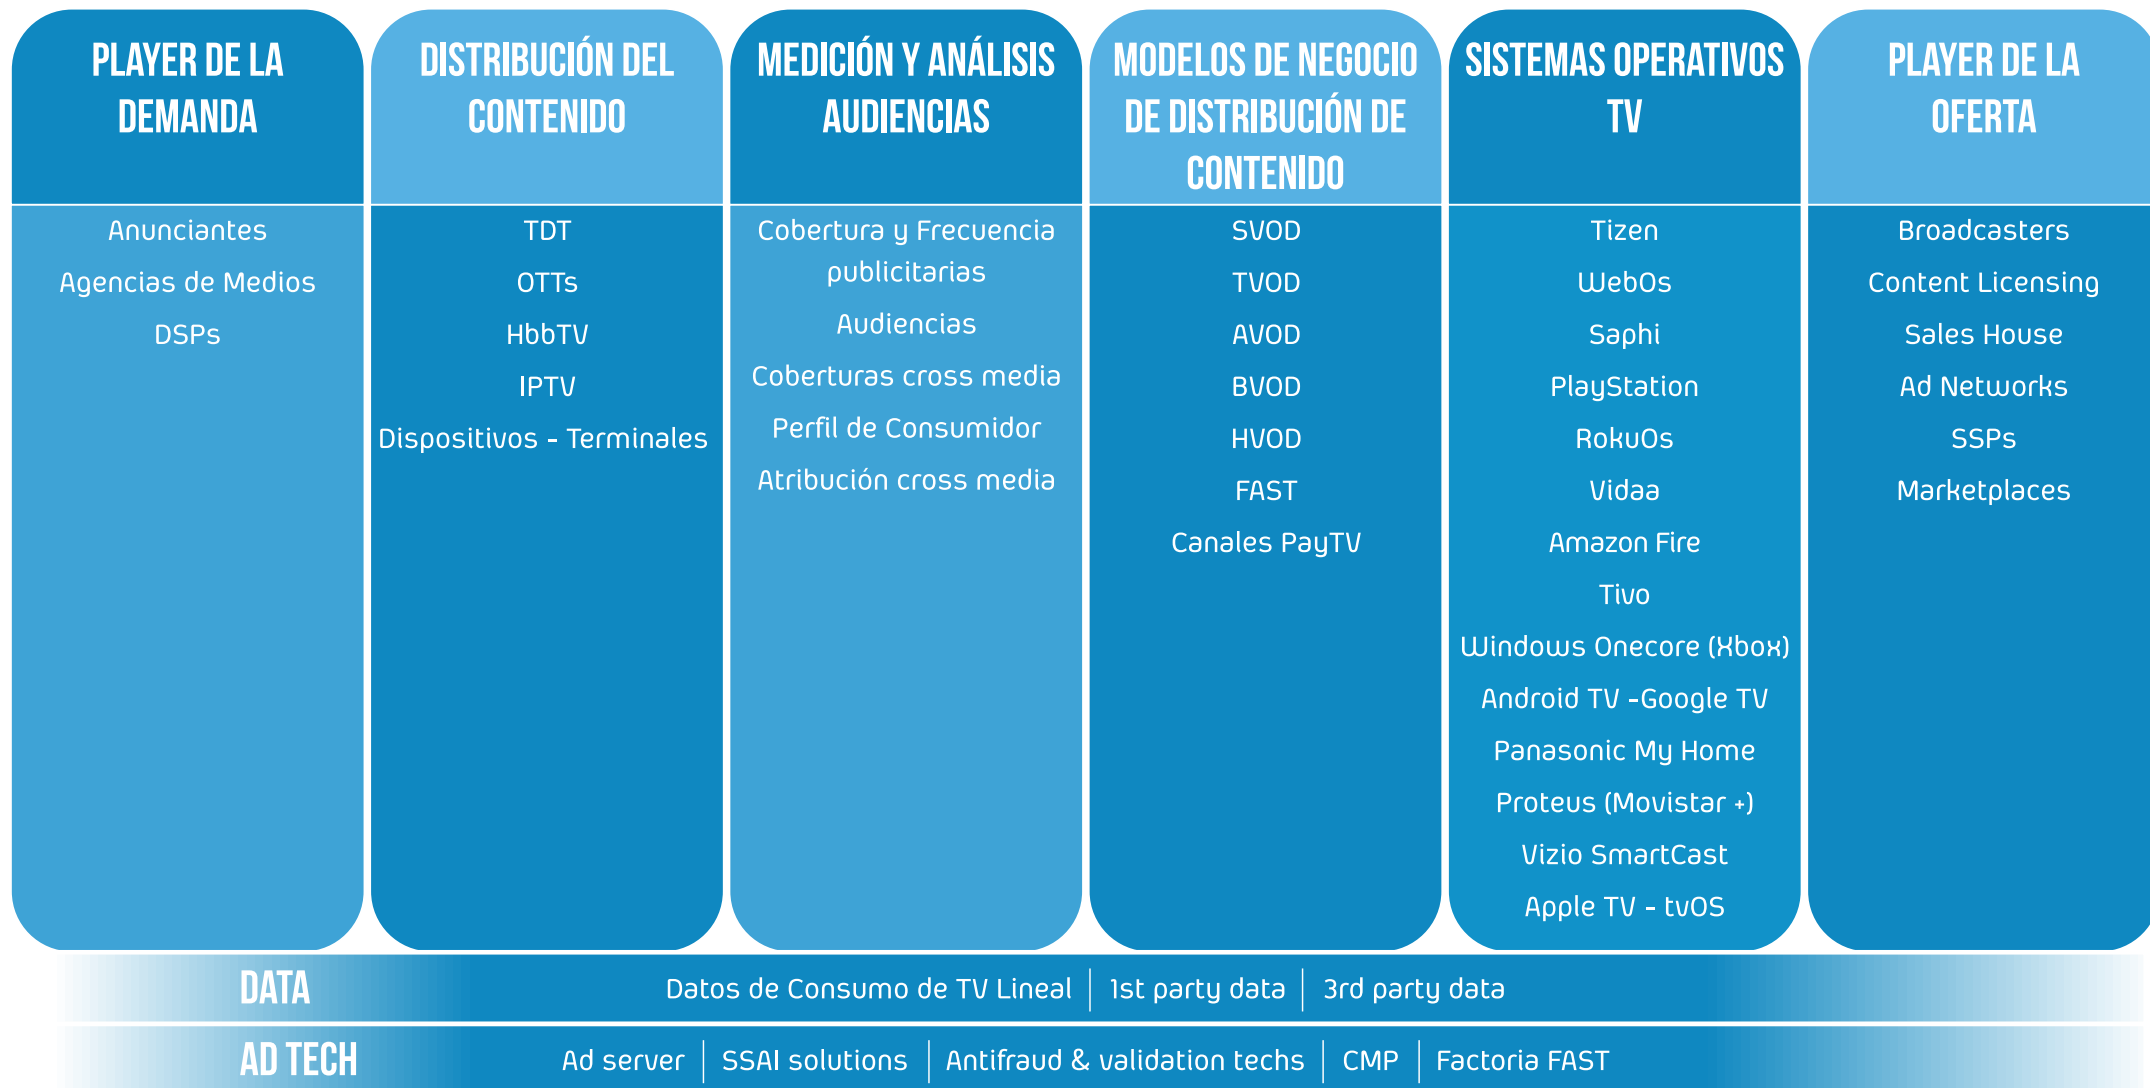

# Landscape CTV

Con la colaboración de: Felipe Duque de **Agile TV** / Teresa López de **Atresmedia** / Maribel Vivancos de **GroupM Nexus** / Ana M<sup>a</sup>. Alonso de **MásMóvil** / Elena García y Esther Balbací de **Publiespaña** / Sabela Ruy-Díaz de **ShowHeroes** / Cristina Sánchez y Raquel García de **Smartclip** / Lola Chicón de **Smartme Analytics** y Eudald Domenech de **TV Up**.